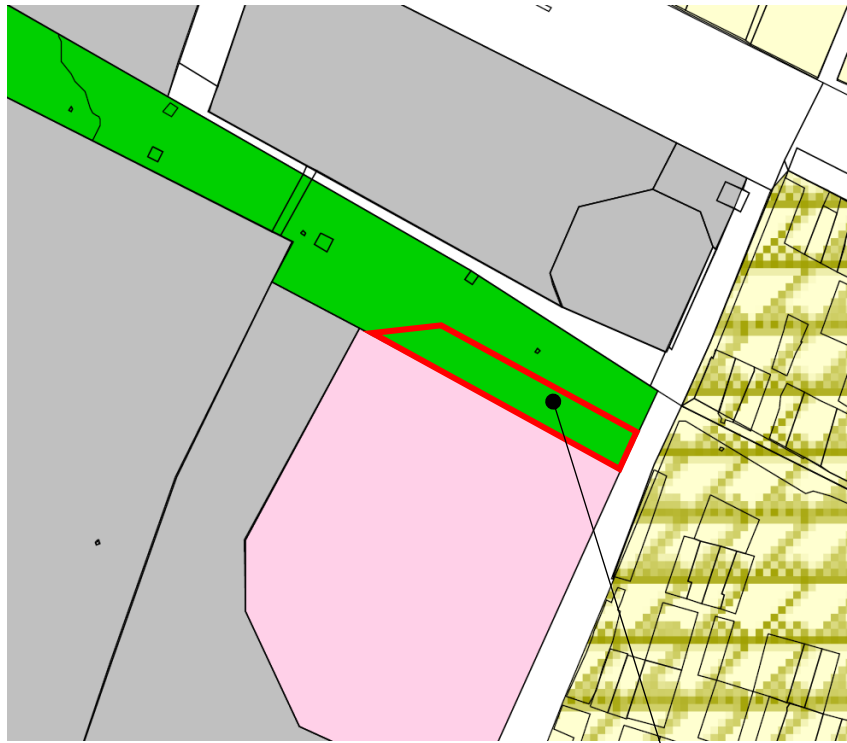

**ФРАГМЕНТ КАРТЫ ГРАДОСТРОИТЕЛЬНОГО ЗОНИРОВАНИЯ
ГОРОДА ТВЕРИ**
Границы территориальных зон
Правил землепользования и застройки города Твери, утверждённых
решением Тверской городской Думы от 02.07.2003 № 71

Фрагмент основного чертежа генерального плана города Твери,
утверждённого решением Тверской городской Думы
от 25.12.2012 № 193(394) в редакции от 03.07.2019 № 108

Земельный участок с кадастровым номером 69:40:0200080:917

 Р-1. Зона озелененных территорий общего пользования

 Зона общественных центров